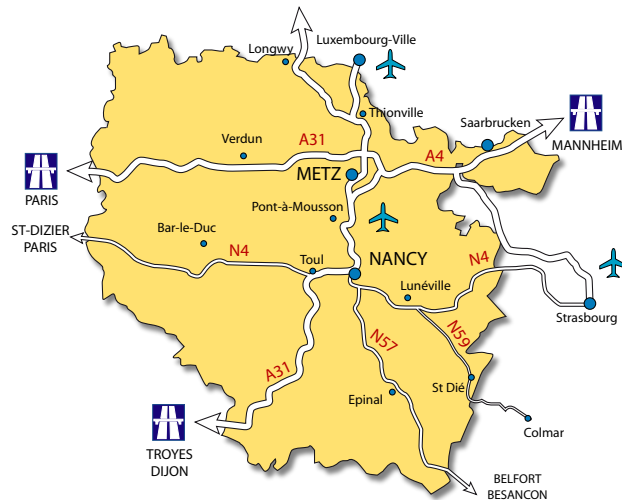

# Nancy-Université

Université  
Henri Poincaré

FACULTE DES SCIENCES ET TECHNIQUES

Boulevard des Aiguillettes

BP 239

54506 Vandoeuvre-les-Nancy Cedex

Tél : 03 83 68 40 00 - Fax : 03 83 68 40 01

## ■ Depuis PARIS (A4) ou METZ (A31):

Suivre Autoroute A31 et prendre la Sortie 19 LAXOU  
Continuer sur l'Avenue des Quatre Vents puis suivre  
l'Avenue du Bois Gronée et le Boulevard des Aiguillettes jusqu'à la  
rue du Jardin Botanique

## ■ En provenance de PARIS (RN 4) ou TOUL (A31) :

Suivre l'Autroroute A33 et prendre la Sortie 2b NANCY BRABOIS  
Continuer l'Avenue de Bourgogne puis l'Avenue du Général Leclerc  
jusqu'à la rue Victor Bash, prendre à gauche et suivre la rue de Vandoeuvre  
jusqu'à la rue du Jardin Botanique

## ■ En provenance d'EPINAL (N57) ou LUNEVILLE (N59) :

Suivre l'Autroroute A330 et prendre la Sortie 2 VANDOEUVRE  
Continuer sur la Rue de Vandoeuvre puis suivre le Boulevard de l'Europe  
jusqu'au Carrefour du Vélodrome puis continuer sur le Boulevard des  
Aiguillettes jusqu'à la rue du Jardin Botanique